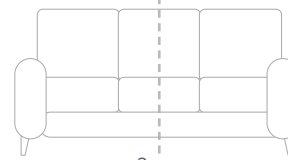

3 + 1 + Petite Bench Stool (Shown in Whisper Grape / Whisper Silver / Margo Stripe Flamingo)

**CHAIR**  
W: 33" / 84CM

**SNUGGLER**  
W: 47" / 119CM

**2 SEATER**  
W: 62" / 157CM

**3 SEATER**  
W: 74" / 188CM