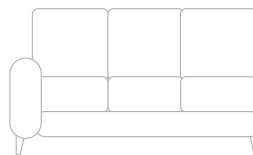

**1 ARM 3 SEATER
3 CUSHION STYLE**
W: 85.5" / 217CM