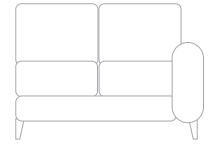

**1 ARM 1 SEATER**  
W: 33" / 84CM

**1 ARM 2 SEATER**  
W: 56" / 142CM

**1 ARM 3 SEATER  
2 CUSHION STYLE**  
W: 68" / 173CM

**1 ARM 3 SEATER  
3 CUSHION STYLE**  
W: 79" / 201CM

**1 ARM 4 SEATER SPLIT  
4 CUSHION STYLE**  
W: 102" / 259CM