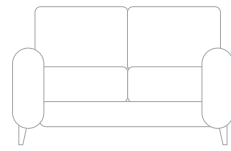

**CHAIR**  
 W: 41" / 104CM

**SNUGGLER**  
 W: 55" / 140CM

**2 SEATER**  
 W: 66" / 168CM

**2.5 SEATER**  
 W: 72" / 183CM

**3 SEATER**  
 W: 78" / 198CM

**4 SEATER SPLIT  
 2 OR 3 CUSHION STYLE**  
 W: 95" / 241CM