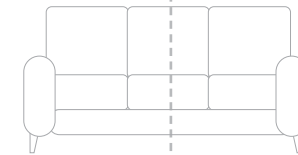

**3 + 1**  
 (Shown in Dapple Oatmeal /  
 Zebra Truffle Scatters). No studs

**CHAIR**  
 W: 42" / 107CM

**SNUGGLER**  
 W: 56" / 142CM

**2 SEATER**  
 W: 67" / 170CM

**2.5 SEATER**  
 W: 73" / 185CM

**3 SEATER**  
 W: 79" / 201CM