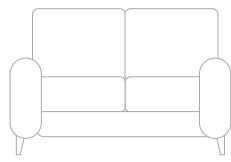

**CHAIR**

W: 39" / 99CM

**2 SEATER**

W: 59" / 150CM

**2.5 SEATER**

W: 71" / 180CM

**3 SEATER  
2 CUSHION STYLE**

W: 77" / 196CM