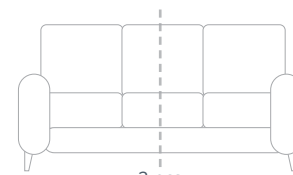

**CHAIR**  
W: 41" / 104CM

**SNUGGLER**  
W: 55" / 140CM

**2 SEATER**  
W: 66" / 168CM

**2.5 SEATER**  
W: 72" / 183CM

**3 SEATER**  
W: 78" / 198CM

**4 SEATER SPLIT  
2 OR 3 CUSHION STYLE**  
W: 95" / 241CM