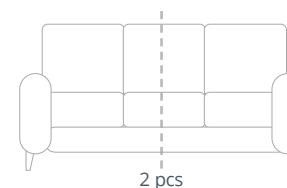

**2 SEATER**

W: 66" / 168CM

**2.5 SEATER**

W: 72" / 183CM

**3 SEATER**

W: 78" / 198CM

**4 SEATER SPLIT  
2 OR 3 CUSHION STYLE**

W: 95" / 241CM