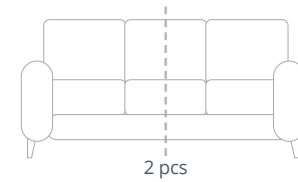

**CHAIR**  
 W: 41" / 104CM

**SNUGGLER**  
 W: 55" / 140CM

**2 SEATER**  
 W: 66" / 168CM

**2.5 SEATER**  
 W: 72" / 183CM

**3 SEATER**  
 W: 78" / 198CM

**4 SEATER SPLIT  
 2 OR 3 CUSHION STYLE**  
 W: 95" / 241CM