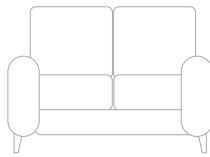

2 SEATER
W: 66" / 168CM