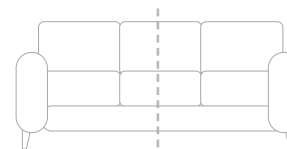

**CHAIR**  
W: 42" / 107CM

**SNUGGLER**  
W: 56" / 142CM

**2 SEATER**  
W: 67" / 170CM

**2.5 SEATER**  
W: 73" / 185CM

**3 SEATER**  
W: 79" / 201CM

**4 SEATER SPLIT  
2 OR 3 CUSHION STYLE**  
W: 96" / 244CM