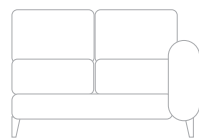

**1 ARM 1 SEATER**  
W: 35" / 89CM

**1 ARM 2 SEATER**  
W: 60" / 152CM

**1 ARM 3 SEATER  
2 CUSHION STYLE**  
W: 68" / 173CM

**1 ARM 3 SEATER  
3 CUSHION STYLE**  
W: 85" / 216CM

**1 ARM 4 SEATER SPLIT  
4 CUSHION STYLE**  
W: 110" / 279CM