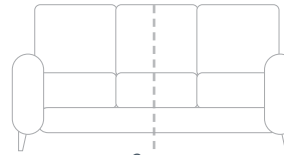

**CHAIR**  
W: 40" / 102CM

**SNUGGLER**  
W: 54" / 137CM

**2 SEATER**  
W: 65" / 165CM

**2.5 SEATER**  
W: 71" / 180CM

**3 SEATER**  
W: 77" / 196CM

**4 SEATER SPLIT  
2 OR 3 CUSHION STYLE**  
W: 94" / 239CM

**4 SEATER SPLIT  
LOUNGER**  
W: 94" / 239CM  
D: 60" / 152CM

**FLUTED BENCH  
STOOL**  
W: 40" / 102CM  
H: 15" / 38CM  
D: 25" / 64CM

**VIVO** ARM WIDTH: 9.5" / 24CM DEPTH: 36" / 91CM OVERALL HEIGHT: 37" / 94CM SEAT HEIGHT: 20" / 51CM