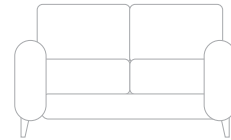

W: 39" / 99CM

**SNUGGLER**

W: 53" / 135CM

**2 SEATER**

W: 64" / 163CM

**2.5 SEATER**

W: 70" / 178CM

**3 SEATER**