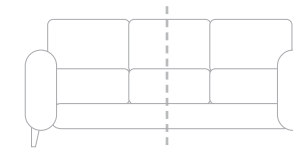

**2 SEATER**

W: 65" / 165CM

**2.5 SEATER**

W: 71" / 180CM

**3 SEATER**

W: 77" / 196CM

2 pcs

**4 SEATER SPLIT  
2 OR 3 CUSHION STYLE**