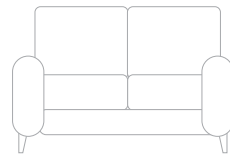

**3 + 1**  
 (Shown in Dapple Oatmeal /  
 Zebra Truffle Scatters). No studs

**CHAIR**  
 W: 42" / 107CM

**SNUGGLER**  
 W: 56" / 142CM

**2 SEATER**  
 W: 67" / 170CM

**2.5 SEATER**  
 W: 73" / 185CM

**3 SEATER**  
 W: 79" / 201CM