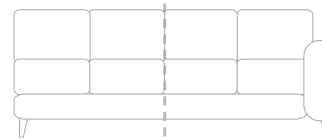

**1 ARM 1 SEATER**  
W: 35" / 89CM

**1 ARM 2 SEATER**  
W: 60" / 152CM

**1 ARM 3 SEATER  
2 CUSHION STYLE**  
W: 68" / 173CM

**1 ARM 3 SEATER  
3 CUSHION STYLE**  
W: 85" / 216CM

**1 ARM 4 SEATER SPLIT  
4 CUSHION STYLE**  
W: 110" / 279CM