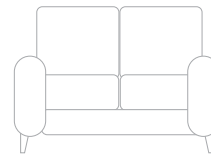

**CHAIR**  
W: 41" / 104CM

**SNUGGLER**  
W: 55" / 140CM

**2 SEATER**  
W: 66" / 168CM

**2.5 SEATER**  
W: 72" / 183CM

**3 SEATER**  
W: 78" / 198CM

**4 SEATER SPLIT  
2 OR 3 CUSHION STYLE**  
W: 95" / 241CM