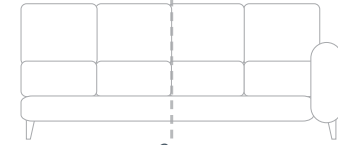

**1 ARM 1 SEATER**  
W: 33" / 84CM

**1 ARM 2 SEATER**  
W: 56" / 142CM

**1 ARM 3 SEATER  
2 CUSHION STYLE**  
W: 68" / 173CM

**1 ARM 3 SEATER  
3 CUSHION STYLE**  
W: 79" / 201CM

**1 ARM 4 SEATER SPLIT  
4 CUSHION STYLE**  
W: 102" / 259CM