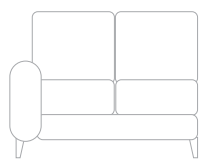

1 ARM 2 SEATER
W: 56" / 142CM