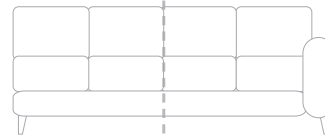

**1 ARM 1 SEATER**  
 W: 33" / 84CM

**1 ARM 2 SEATER**  
 W: 58" / 147CM

**1 ARM 3 SEATER  
 2 CUSHION STYLE**  
 W: 70" / 178CM

**1 ARM 3 SEATER  
 3 CUSHION STYLE**  
 W: 83" / 211CM

**1 ARM 4 SEATER SPLIT  
 4 CUSHION STYLE**  
 W: 108" / 274CM