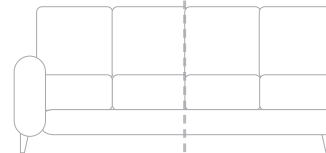

**1 ARM 1 SEATER**  
 W: 32" / 81CM

**1 ARM 2 SEATER**  
 W: 55" / 140CM

**1 ARM 3 SEATER  
 2 CUSHION STYLE**  
 W: 67" / 170CM

**1 ARM 3 SEATER  
 3 CUSHION STYLE**  
 W: 78" / 198CM

**1 ARM 4 SEATER SPLIT  
 4 CUSHION STYLE**  
 W: 101" / 257CM