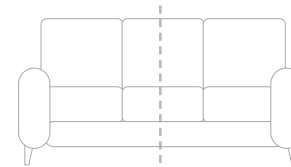

**CHAIR**

W: 33" / 84CM

**SNUGLER**

W: 47" / 119CM

**2 SEATER**

W: 62" / 157CM

**3 SEATER**

W: 74" / 188CM