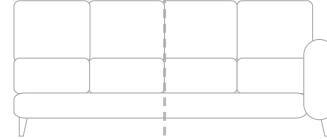

**1 ARM 1 SEATER**  
W: 32.5" / 83CM

**1 ARM 2 SEATER**  
W: 55.5" / 141CM

**1 ARM 3 SEATER  
2 CUSHION STYLE**  
W: 67.5" / 171CM

**1 ARM 3 SEATER  
3 CUSHION STYLE**  
W: 78.5" / 199CM

**1 ARM 4 SEATER SPLIT  
4 CUSHION STYLE**  
W: 101.5" / 258CM