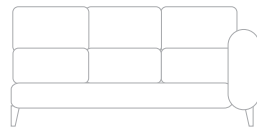

**1 ARM 3 SEATER  
3 CUSHION STYLE**  
W: 83" / 211CM

**1 ARM 4 SEATER SPLIT  
4 CUSHION STYLE**  
W: 103" / 262CM  
2 pcs

**ARMLESS MODULAR  
UNIT**  
W: 23" / 58CM

**WEDGE CORNER PIECE**  
W: 45 X 45" /  
114 X 114CM