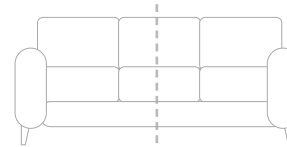

**CHAIR**  
W: 37" / 94CM

**SNUGGLER**  
W: 51" / 130CM

**2 SEATER**  
W: 66" / 168CM

**3 SEATER**  
W: 78" / 198CM

**4 SEATER SPLIT  
2 OR 3 CUSHION STYLE**  
W: 91" / 231CM

**LUXE SWIVEL CHAIR**  
W: 32" / 81CM  
D: 34" / 86CM  
H: 38.5" / 98CM