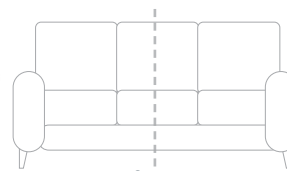

**CHAIR**  
W: 41" / 104CM

**SNUGGLER**  
W: 55" / 140CM

**2 SEATER & 2.5 SEATER**  
2 STR W: 70" / 178CM  
2.5 STR W: 76" / 193CM

**3 SEATER**  
W: 82" / 208CM

**4 SEATER SPLIT  
2 OR 3 CUSHION STYLE**  
W: 95" / 241CM