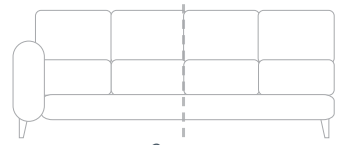

**1 ARM 1 SEATER**  
W: 32" / 81CM

**1 ARM 2 SEATER**  
W: 57" / 145CM

**1 ARM 3 SEATER  
2 CUSHION STYLE**  
W: 69" / 175CM

**1 ARM 3 SEATER  
3 CUSHION STYLE**  
W: 82" / 208CM

**1 ARM 4 SEATER SPLIT  
4 CUSHION STYLE**  
W: 107" / 272CM